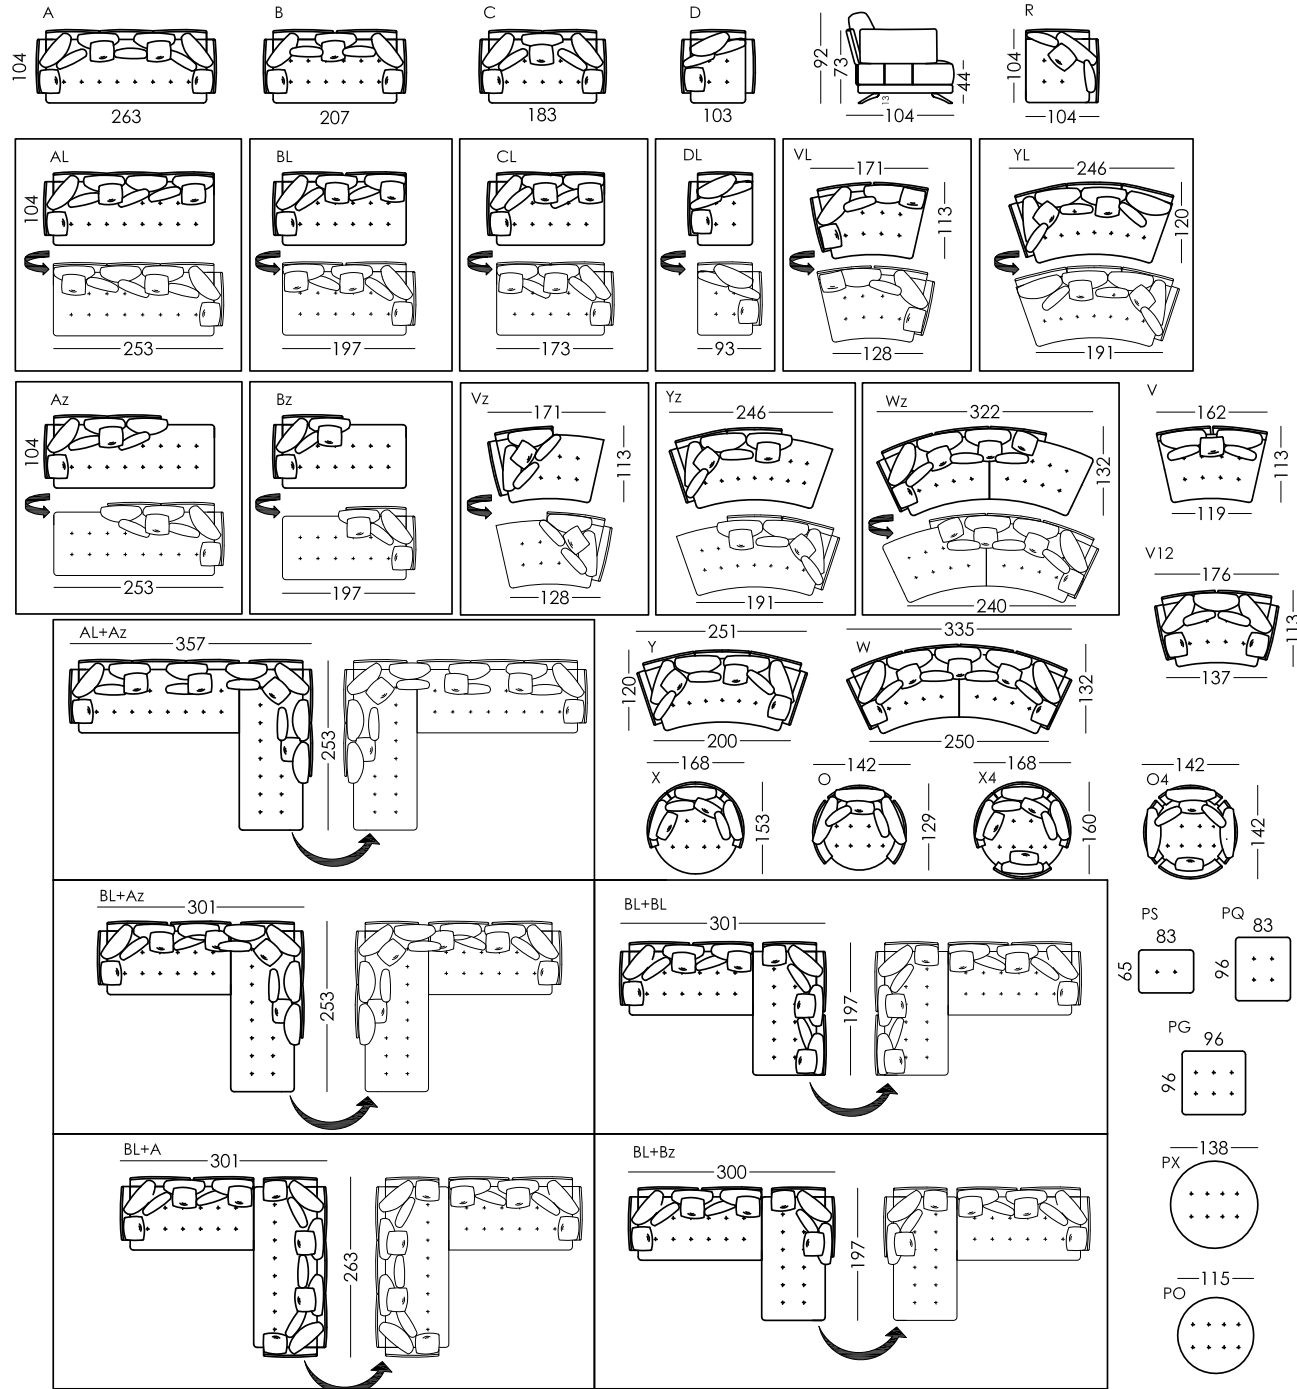

Croquis / Schemes / Schematics / Skizze

PACIFIC

ES - Los brazos son intercambiables y debido a su curvatura la medida total del módulo puede variar un poco más que en otros modelos. Al hacer composiciones en "L" quedará un hueco en el soporte de respaldo del módulo que se use de chaise longue. Para evitar este hueco habrá que especificar la mano de la rincenera y pedir un brazo largo, por lo que los brazos no serán reversibles.

EN - The arms are interchangeable and due to their curve the total measure of the module may vary slightly more than in other models. Important: when making "L" shaped compositions there will be a space in the backrest of the module used as chaise longue. If you prefer not to have this gap in the backrest, you must specify whether the suite is required LHF or RHF and order a long arm, but the arms will no longer be interchangeable.

FR - Les accoudoirs sont interchangeables et dû à sa forme arrondie, la dimension totale du module peut varier un peu plus que dans d'autres modèles. Quand on fait une composition en L, il est important de tenir en compte qu'il y aura un espace entre le dossier du module et le dossier de la méridienne. Pour éviter qu'il y ait cet espace, il faut indiquer le sens de l'angle et demander un accoudoir long, mais alors dans ce cas-là l'accoudoir ne sera plus interchangeable.