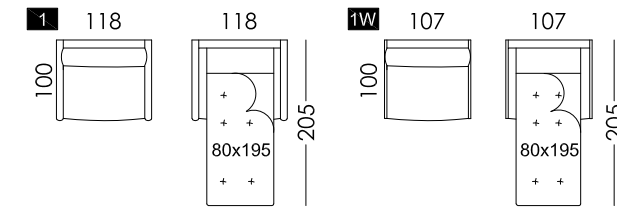

HERMES

GALA

HELSINKI

ZEUS

Croquis / Schemes / Schematics / Skizze

PACIFIC

ES - Los brazos son intercambiables y debido a su curvatura la medida total del módulo puede variar un poco más que en otros modelos. Al hacer composiciones en "L" quedará un hueco en el soporte de respaldo del módulo que se use de chaise longue. Para evitar este hueco habrá que especificar la mano de la rincenera y pedir un brazo largo, por lo que los brazos no serán reversibles.