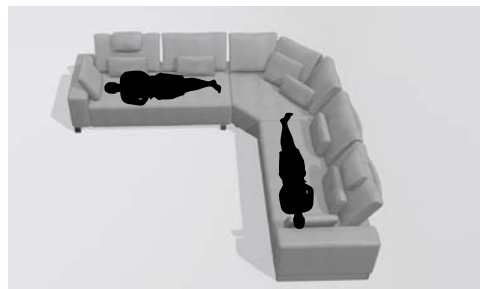

Sacco 59 / Dada / Axis 34 / Axis 61