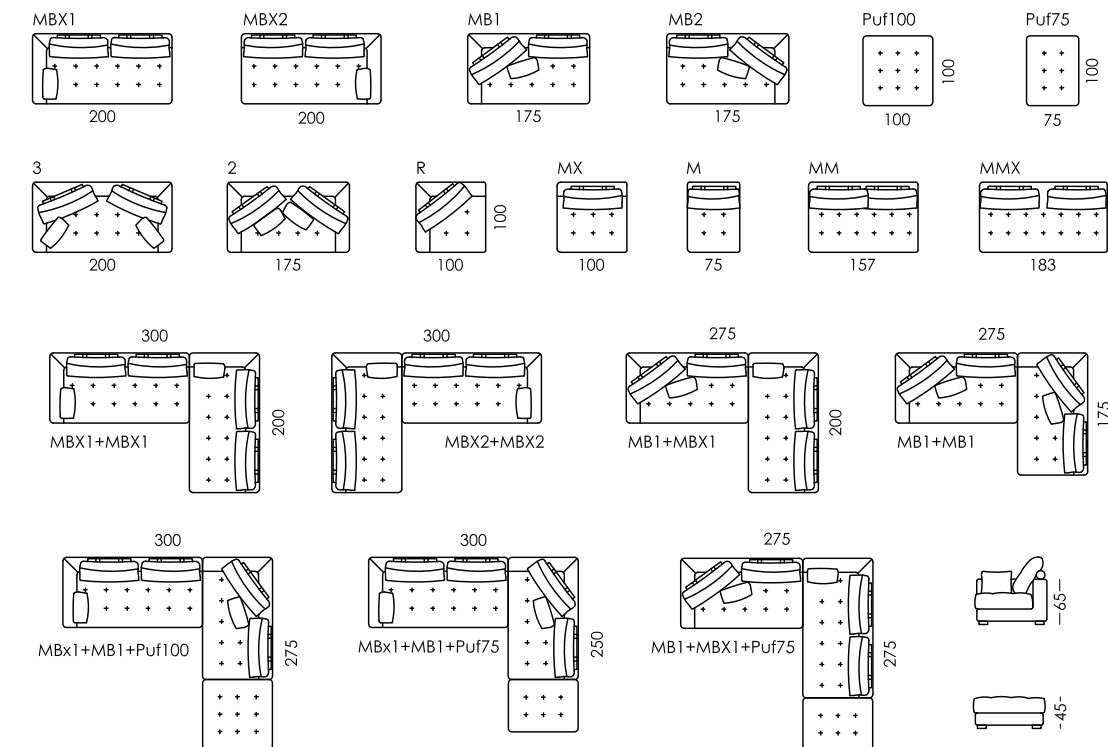

Croquis / Schemes / Schematics / Skizze

PANKY

INDY

MANACOR