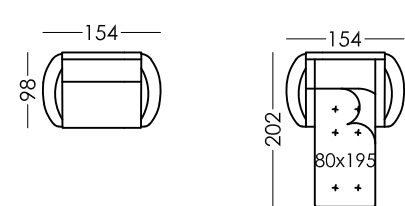

HERMES

GALA

HELSINKI

ZEUS

Croquis / Schemes / Schematics / Skizze

PACIFIC

ES - Los brazos son intercambiables y debido a su curvatura la medida total del módulo puede variar un poco más que en otros modelos. Al hacer composiciones en "L" quedará un hueco en el soporte de respaldo del módulo que se use de chaise longue. Para evitar este hueco habrá que especificar la mano de la rincenera y pedir un brazo largo, por lo que los brazos no serán reversibles.