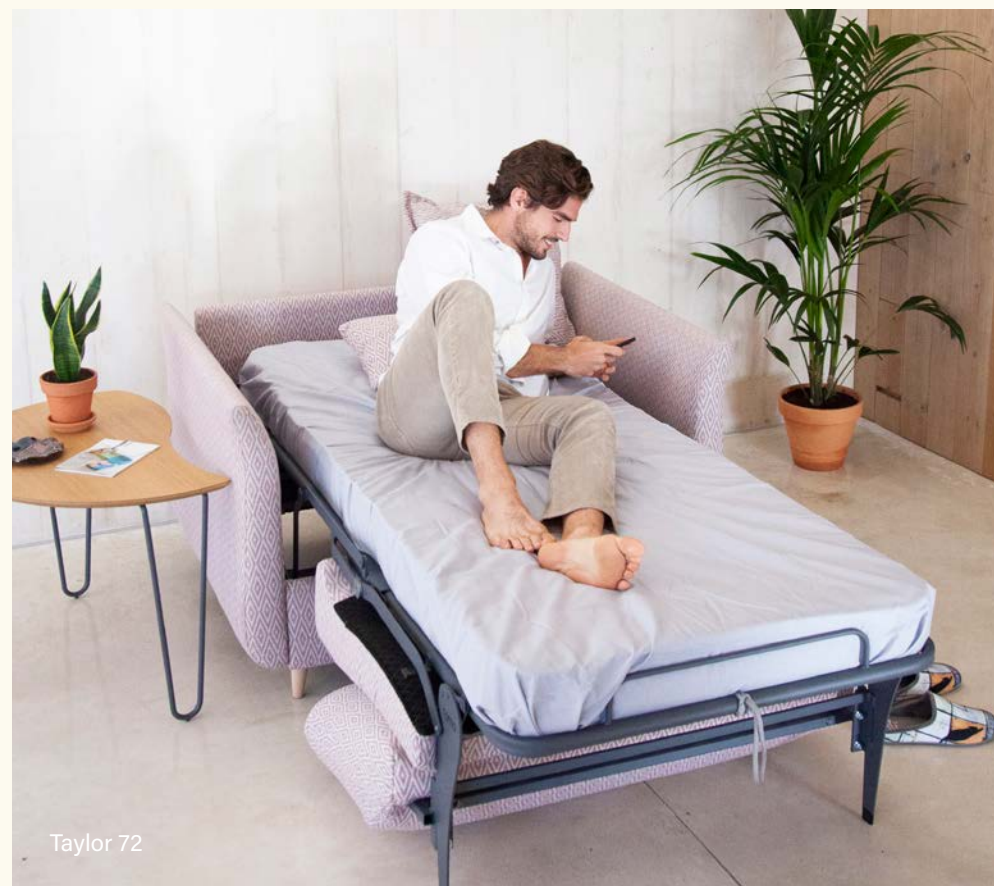

Helsinki

SILLÓN-CAMA / ARMCHAIR-BED / FAUTEUIL LIT / SCHLAFSESSEL

you & me

Taylor 72