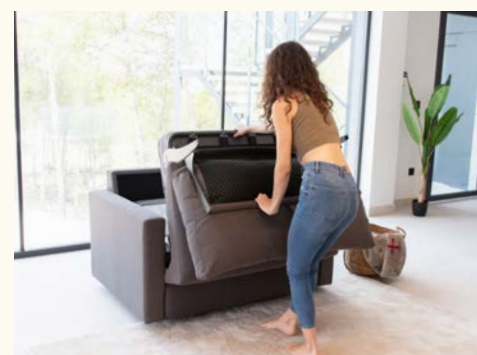

Hermes

SILLÓN-CAMA / ARMCHAIR-BED / FAUTEUIL LIT / SCHLAFSESSEL

you
& me

Hermes es un nuevo modelo de sillón cama de líneas rectas y suaves que contribuyen a su diseño sobrio y sencillo. Resulta ideal para estancias de tamaño reducido donde necesitamos la versatilidad de poder convertirlo en cama cuando sea necesario. Destaca por su gran comodidad y por la ventaja de que no parece un sillón cama. Además, para espacios aún más limitados, está disponible sin brazos, acabado con un costado de madera tapizado.

Hermes is a new model of a straight and soft bed armchair that contributes to its sober and simple design. It is ideal for small rooms where we need the versatility of being able to convert it to bed when necessary. It stands out for its great comfort and the advantage that it does not look like a sofa bed.

Hermes fait partie de notre large gamme de canapés-lits. Il s'adapte à tout type d'espace grâce aux lignes droites et simples. Il s'agit d'un canapé-lit avec un mécanisme d'ouverture à l'italienne, qui peut être choisi avec un matelas en 160 cm ou en 140 cm pour les lits doubles, et en 80 cm dans sa version simple ou You&Me.

Hermes ist ein neuer Schlafsessel mit geraden und sanften Linien, die zu seinem schlichten und einfachen Design beitragen. Es ist ideal für kleinere Einrichtungen, mit wenig Platz, in denen die Vielseitigkeit benötigt wird, es bei Bedarf in ein Bett verwandeln zu können. Es sticht heraus wegen seines großen Komforts und dem Vorteil, dass es nicht nach ein Schlafsessel aussieht.