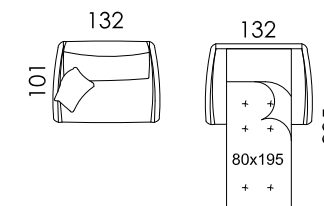

HERMES

GALA

HELSINKI

ZEUS

Croquis / Schemes / Schematics / Skizze

PACIFIC

ES - Los brazos son intercambiables y debido a su curvatura la medida total del módulo puede variar un poco más que en otros modelos. Al hacer composiciones en "L" quedará un hueco en el soporte de respaldo del módulo que se use de chaise longue. Para evitar este hueco habrá que especificar la mano de la rincenera y pedir un brazo largo, por lo que los brazos no serán reversibles.