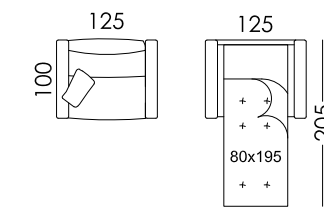

HERMES

GALA

HELSINKI

ZEUS

Croquis / Schemes / Schematics / Skizze

PACIFIC

ES - Los brazos son intercambiables y debido a su curvatura la medida total del módulo puede variar un poco más que en otros modelos. Al hacer composiciones en "L" quedará un hueco en el soporte de respaldo del módulo que se use de chaise longue. Para evitar este hueco habrá que especificar la mano de la rincenera y pedir un brazo largo, por lo que los brazos no serán reversibles.