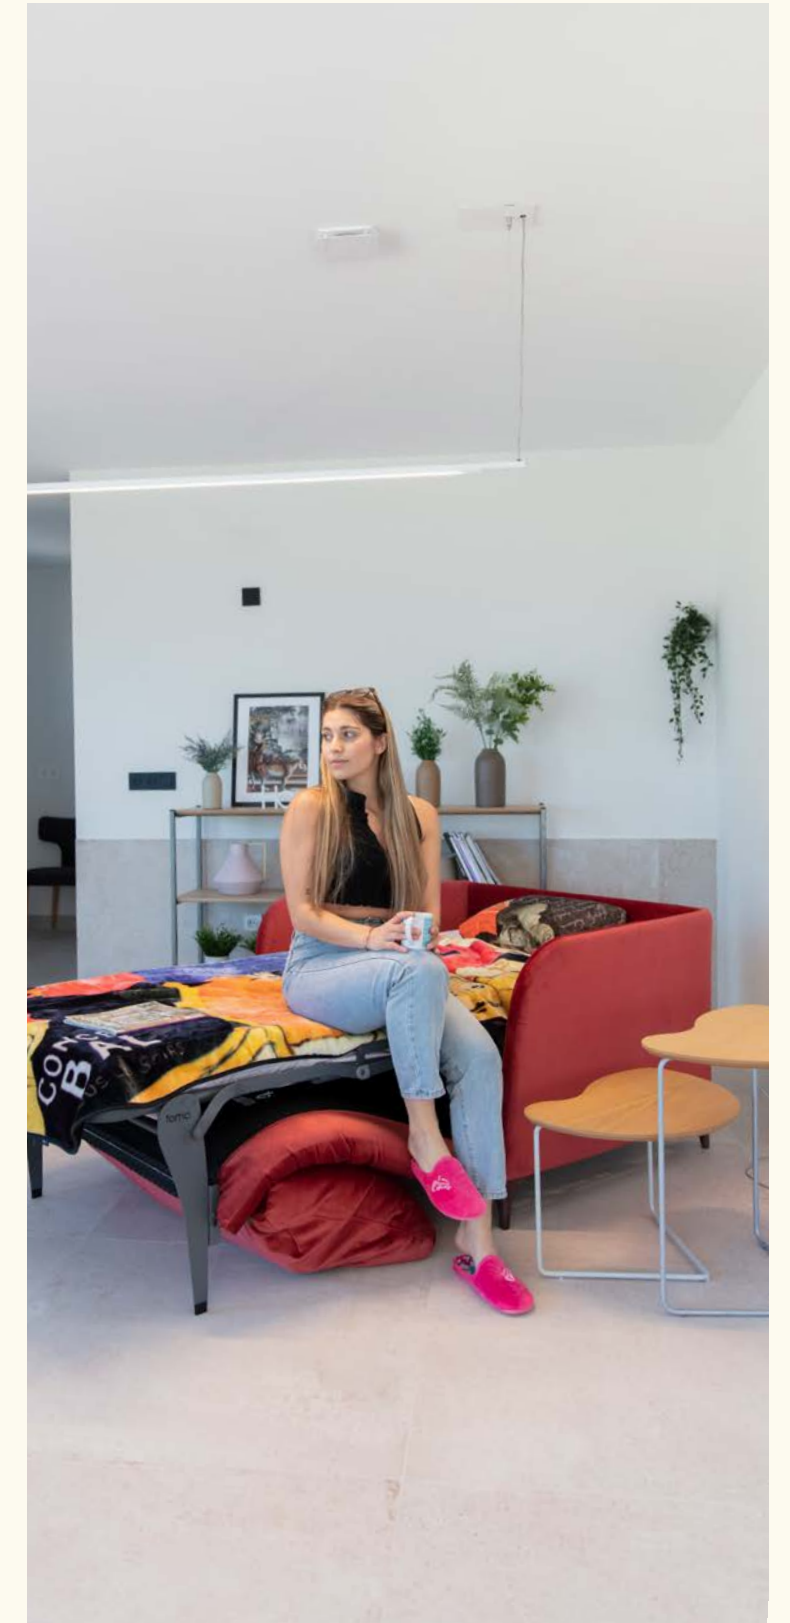

Like the Dalí armchair, Gala also hides a single bed mechanism in its armchair version. Without having to remove the seat and back cushions, we can convert this large armchair into a single bed in the blink of an eye. With its modern and elegant design, and its great comfort, this armchair is perfect for any living room, with the advantage that you would never imagine at a glance that is an armchair bed.

Le fauteuil Gala, de même que le fauteuil Dalí, dissimule également un mécanisme de lit simple. Sans avoir à enlever les coussins de l'assise et du dossier, nous pouvons transformer ce grand fauteuil en un lit simple en un clin d'oeil. Avec son design moderne et élégant ainsi que son grand confort, ce fauteuil est parfait pour le placer dans toute pièce, avec l'avantage que vous ne pourriez jamais imaginer à l'oeil nu qu'il peut être transformé en lit.

Genau wie der Dalí Schlafessel, beherbergt der Gala Sessel auch einen individuellen Bettmechanismus. Ohne die Rücken- und Sitzkissen entfernen zu müssen, können wir im Handumdrehen den großen Sessel in ein schlichtes Bett umwandeln. Mit seinem modernen und eleganten Design und die große Bequemlichkeit, ist dieser Sessel perfekt für jedes Wohnzimmer, mit dem Vorteil, dass nie jemand erahnen würde, dass es sich in ein Bett verwandeln lässt.