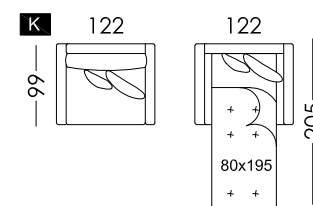

HERMES

GALA

HELSINKI

ZEUS

Croquis / Schemes / Schematics / Skizze

PACIFIC

ES - Los brazos son intercambiables y debido a su curvatura la medida total del módulo puede variar un poco más que en otros modelos. Al hacer composiciones en "L" quedará un hueco en el soporte de respaldo del módulo que se use de chaise longue. Para evitar este hueco habrá que especificar la mano de la rincenera y pedir un brazo largo, por lo que los brazos no serán reversibles.