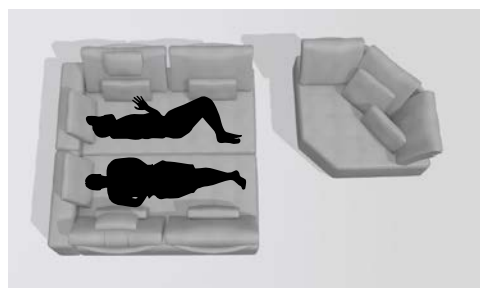

Nola 08 / Maps / Osiris 43 / Mattis 05