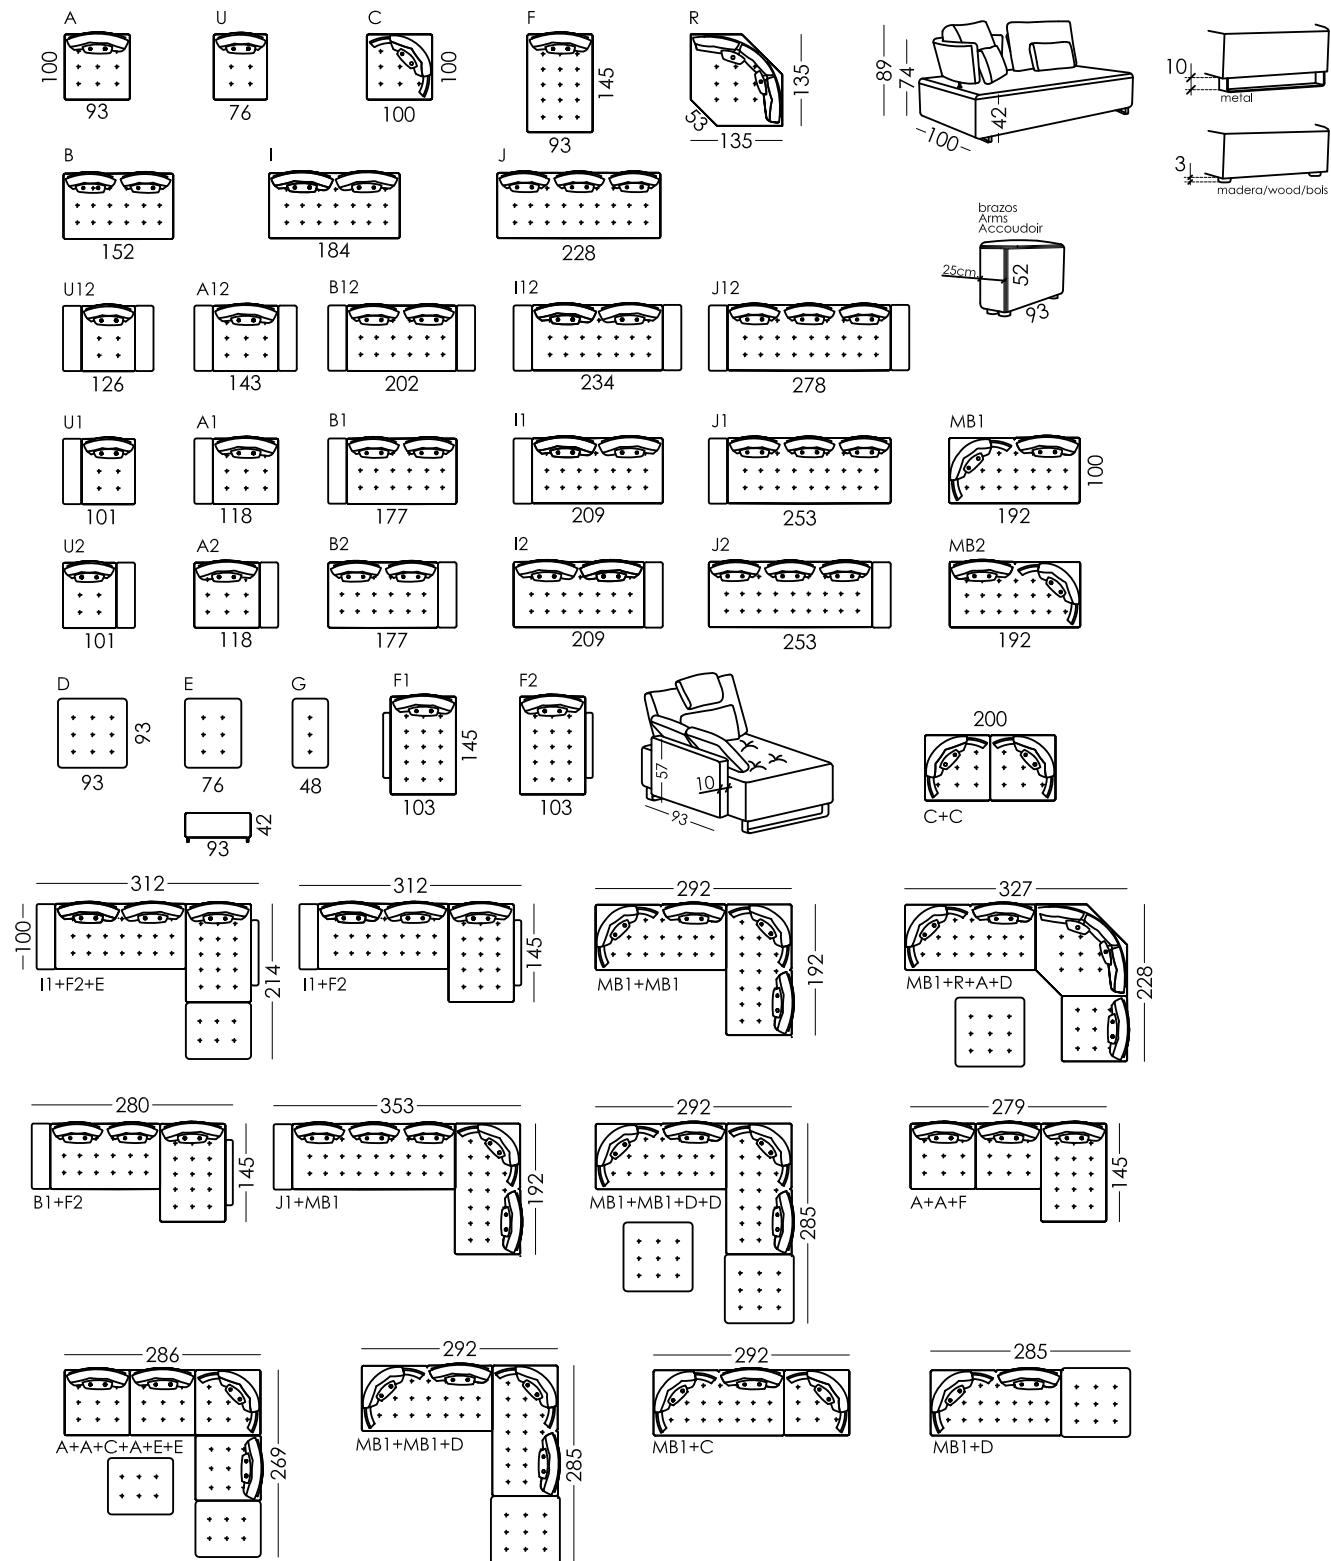

Croquis / Schemes / Schematics / Skizze

PANKY