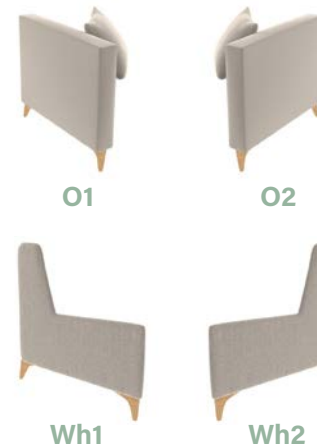

Opera

A partir del modelo Opera también hemos realizado una versión de sofá cama. El resultado es también un sofá cama de pata alta que no aparenta que lo es. Al disponer de los brazos altos de la misma altura del respaldo, ofrece la posibilidad de usar la parte del brazo como respaldo permitiendo el uso como chaise longue.

The Opera model also has a sofa bed version available. The result is a high-legged sofa bed that does not appear to be one. With the high arms at the same height as the backrest, it offers the possibility of using the armrest as a backrest, allowing for use as a chaise longue.

Sur la base du modèle Opera, nous avons également créé une version de canapé-lit. Le résultat est également un canapé-lit avec un pied haut qui ne ressemble pas à un canapé-lit. Avec des accoudoirs hauts à la même hauteur que le dossier, il offre la possibilité d'utiliser la partie accoudoir en tant que dossier, ce qui permet de l'utiliser comme chaise longue.

Aus dem Modell Opera haben wir auch eine Version des Schlafsofas erstellt. Das Ergebnis ist ebenfalls ein hochbeiniges Schlafsofa, das nicht den Anschein erweckt, ein Schlafsofa zu sein. Durch die hohen Armlehnen, die auf gleicher Höhe wie die Rückenlehne liegen, bietet es die Möglichkeit, das Armteil als Rückenlehne zu nutzen und es als Chaiselongue zu benutzen.

Velsatis 132 / Klimt