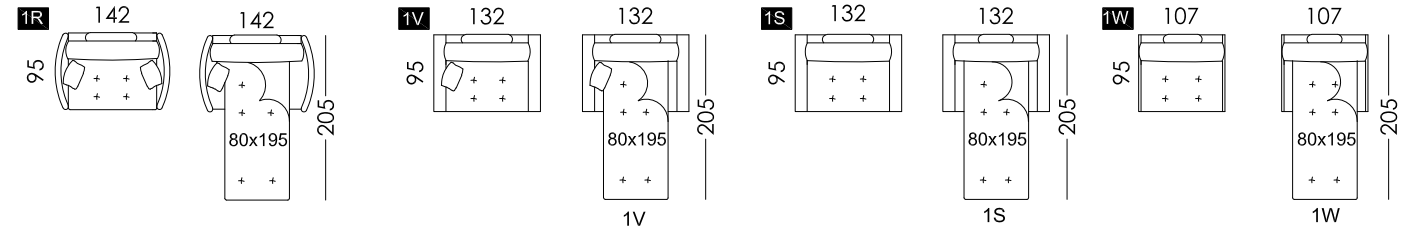

SILLONES-CAMA / ARMCHAIR-BED / FAUTEUIL-LIT / SCHLAFSESSEL

BOLERO