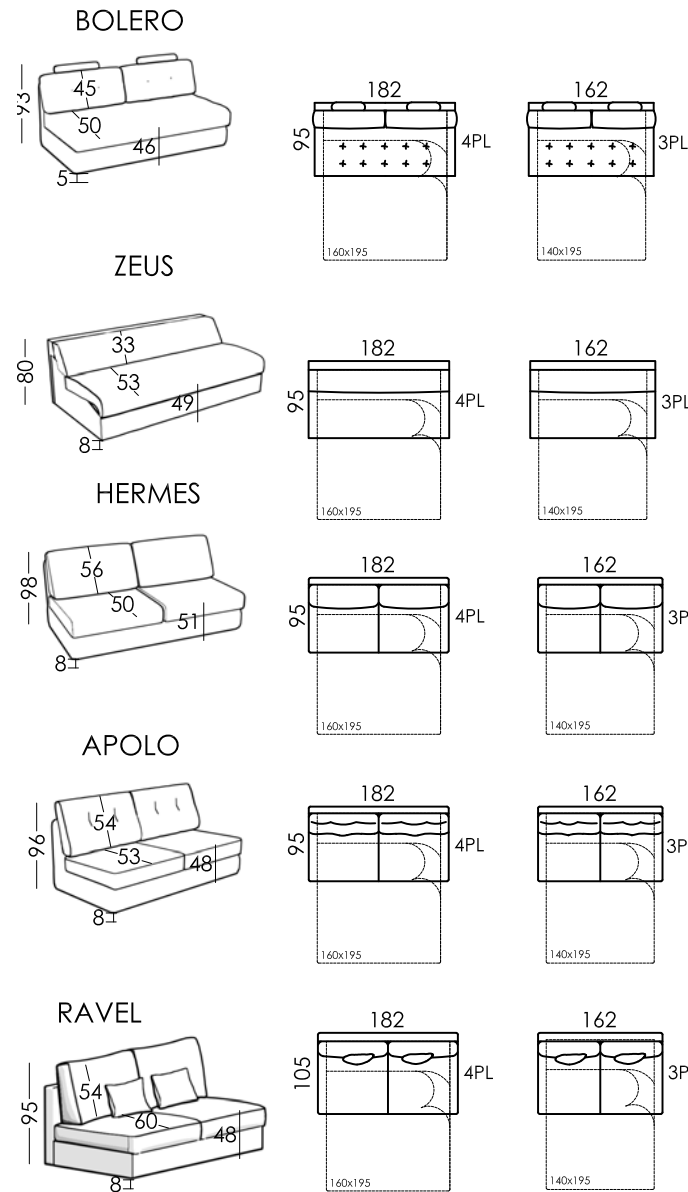

Croquis / Schemes / Schematics / Skizze

SOFAS-CAMA / SOFA-BED / CANAPÉ-LIT / SCHLAFSOFA

Pata oculta