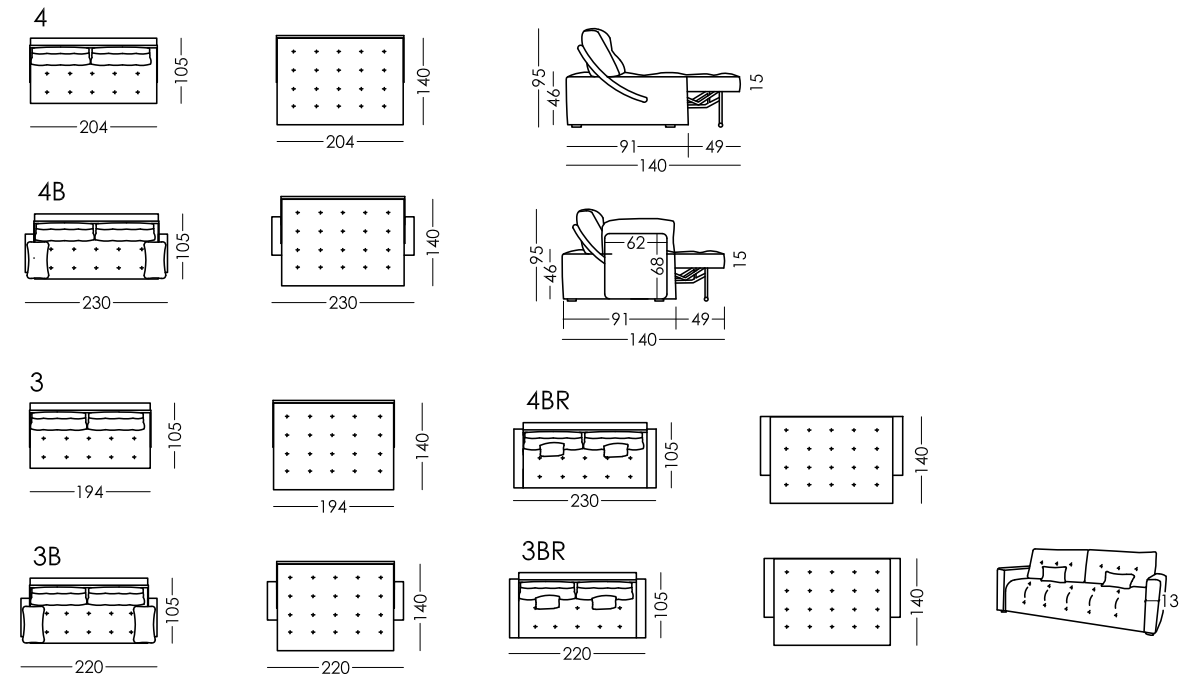

Croquis / Schemes / Schematics / Skizze

PANKY

INDY

MANACOR