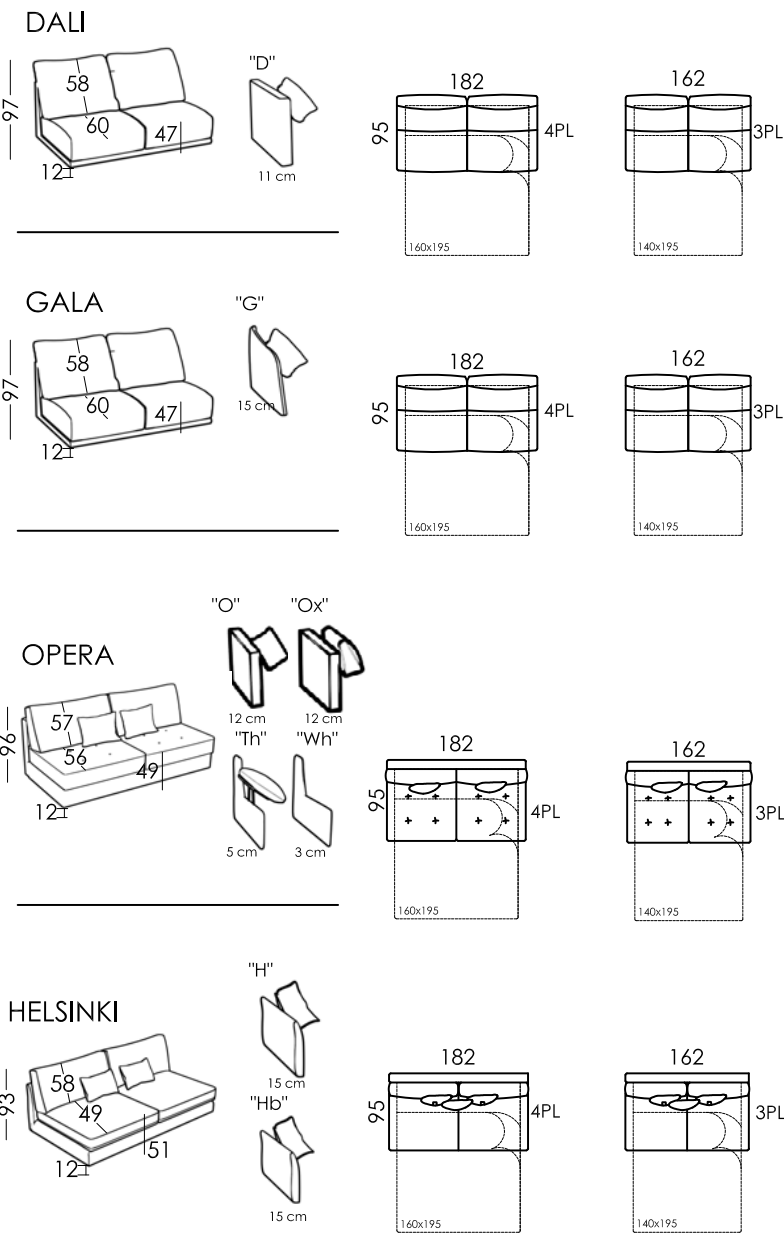

Croquis / Schemes / Schematics / Skizze

SOFAS-CAMA / SOFA-BED / CANAPÉ-LIT / SCHLAFSOFA

Pata oculta

Pata alta

SILLONES-CAMA / ARMCHAIR-BED / FAUTEUIL-LIT / SCHLAFSESSEL

BOLERO

DALI

HERMES

GALA

HELSINKI

ZEUS