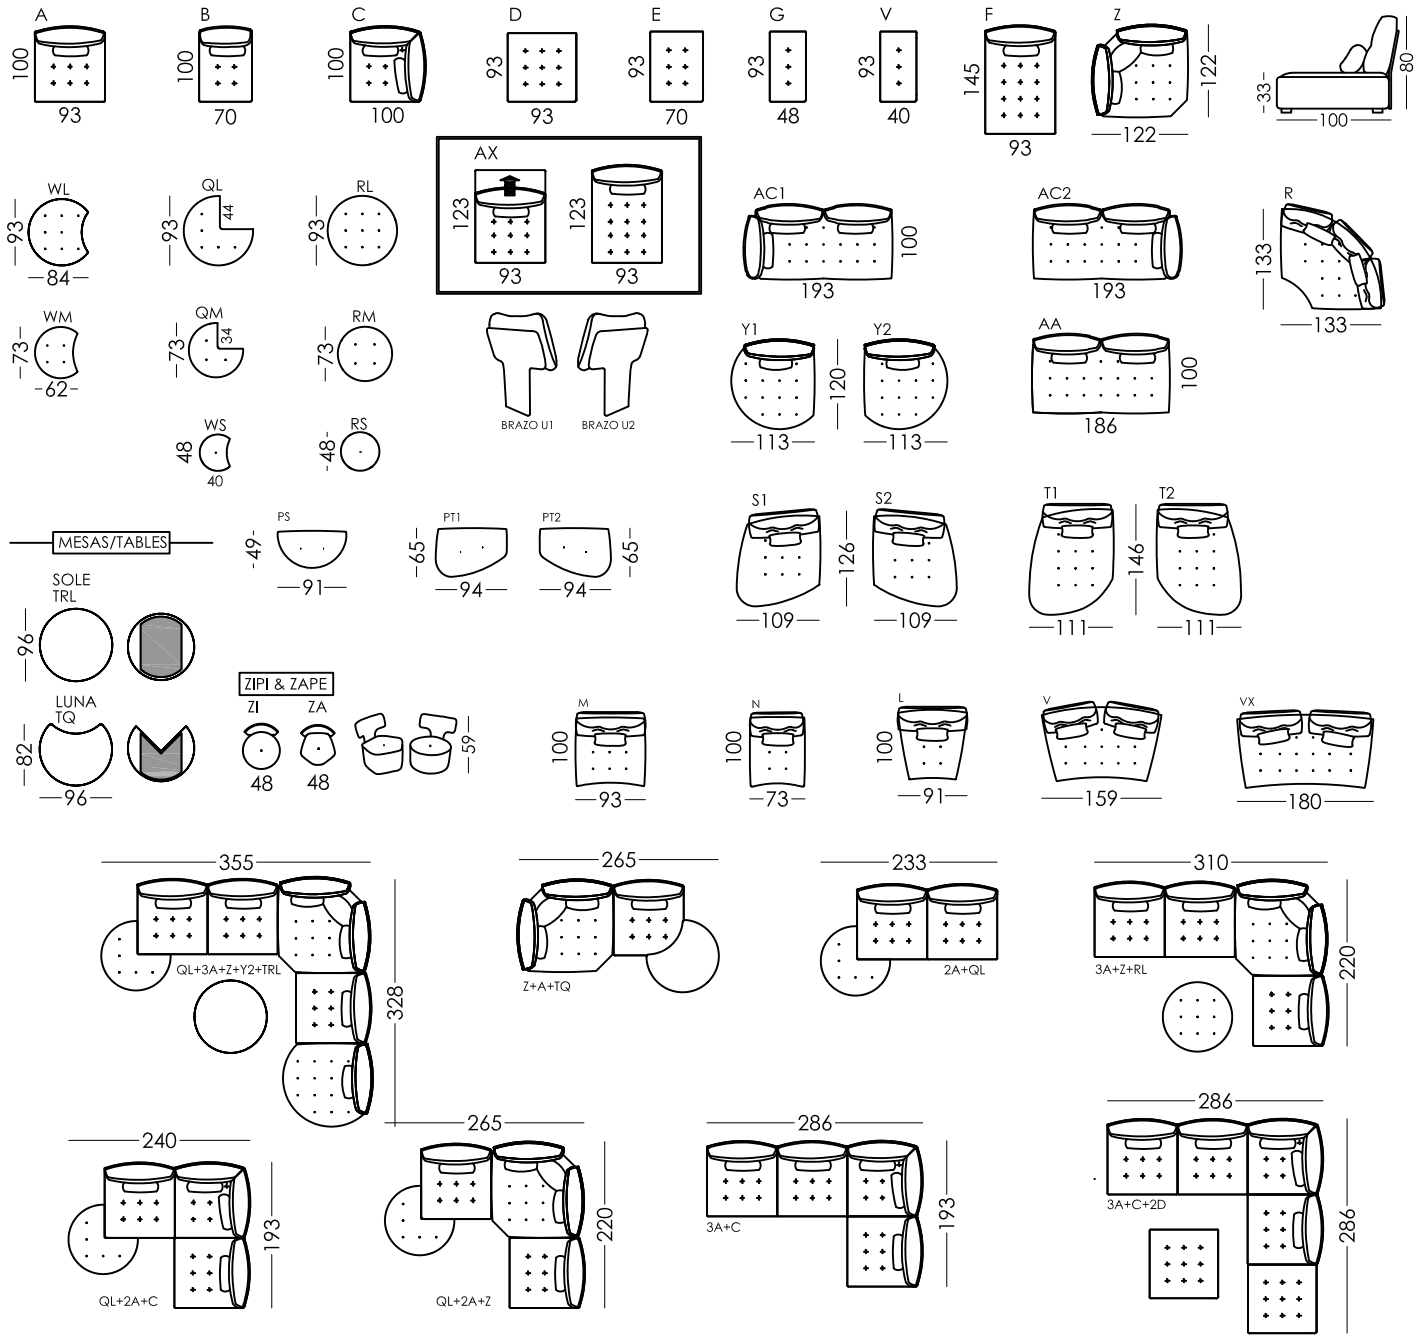

ARIANNE LOVE / PLUS