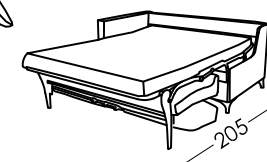

Croquis / Schemes / Schematics / Skizze

SOFAS-CAMA / SOFA-BED / CANAPÉ-LIT / SCHLAFSOFA

Pata oculta

Pata alta

SILLONES-CAMA / ARMCHAIR-BED / FAUTEUIL-LIT / SCHLAFSESSEL

BOLERO

DALI

HERMES

GALA

HELSINKI

ZEUS