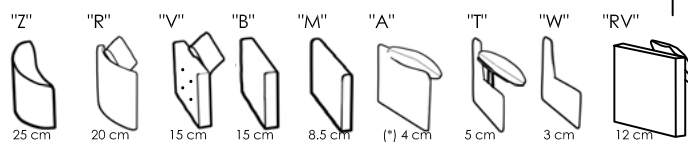

Croquis / Schemes / Schematics / Skizze

SOFAS-CAMA / SOFA-BED / CANAPÉ-LIT / SCHLAFSOFA

Pata oculta

Pata alta

SILLONES-CAMA / ARMCHAIR-BED / FAUTEUIL-LIT / SCHLAFSESSEL

BOLERO

DALI

HERMES

GALA

HELSINKI

ZEUS