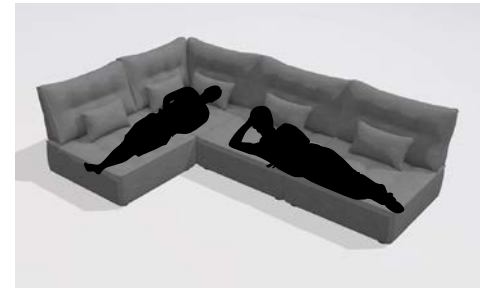

ARIANNE LOVE / PLUS

Basado en el concepto de módulos independientes, de sentada baja y gran comodidad, Arianne Love ofrece una amplia gama de opciones: módulos rectos, chaise longue, puffs rectos, módulos curvos, puffs redondos, dos módulos de rincón diferentes, y mesas con tapa elevable y arcón. Su acabado estilo capitoné en asiento y respaldo contribuye a su gran comodidad, a la vez que le aporta un look atractivo y práctico, libre de arrugas. Es también ideal para usarlo como cama.

Based on the concept of single modules, low sitting and great comfort, Arianne Love expands the range of options of Arianne with new measures, round modules and footstools, a new corner module and tables with lifting tops and storage. Moreover, it comes with a new button effect finish on the seat, that contributes to its great comfort while providing it with an attractive and wrinkle-free look. It is ideal to be used as a bed.

Una filosofía de vida
A philosophy of life