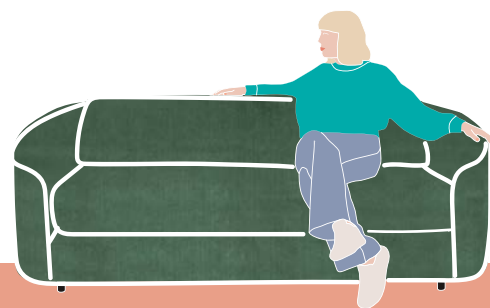

SOFÁS CAMA

SOFA BED / CANAPÉ-LIT / SCHLAFSOFA

fama

www.famasofas.com

www.fama.es

NUEVO UNIVERSO DE SOFÁS CAMA

Con sistema italiano.
Sofá, modular y con chaise longue.
Sillones cama You&Me.
Sofás cama que no lo parecen.
Tipo chester, Motorizado y con un solo brazo.
Con colchones de 80/140/160 cm de ancho y 13/17 de grosor.